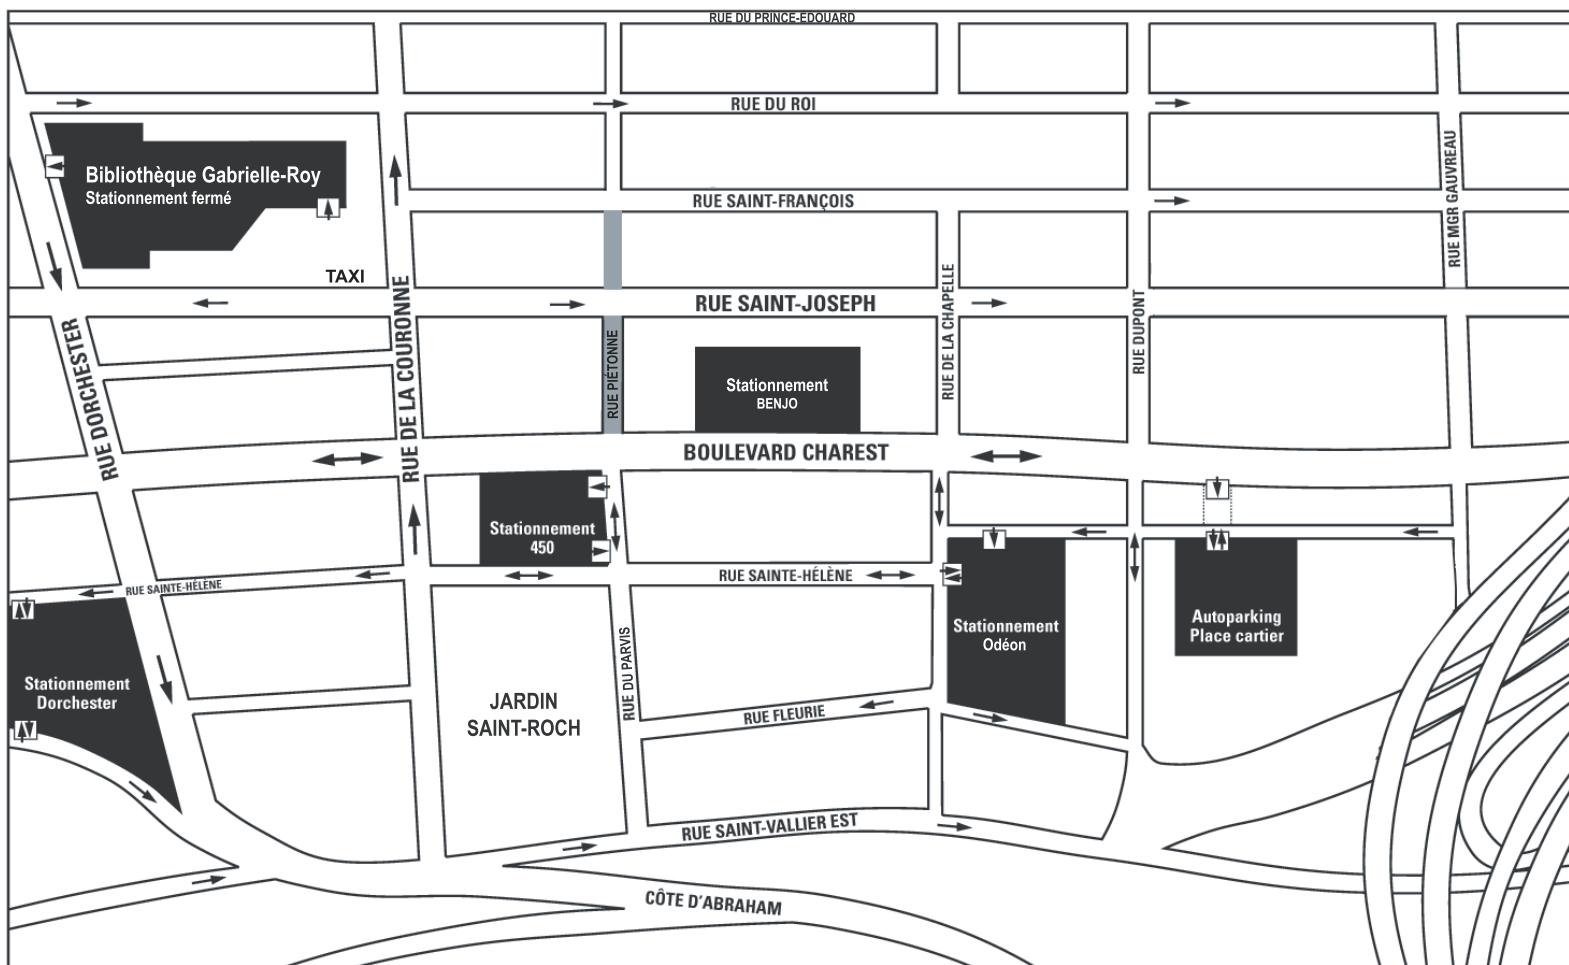

STATIONNEMENTS À PROXIMITÉ DE LA BIBLIOTHÈQUE GABRIELLE-ROY

→ Sens de la circulation automobile  Entrée et sortie du stationnement

 Stationnement

Des stationnements 60 minutes et avec parcomètres sont aussi disponibles dans